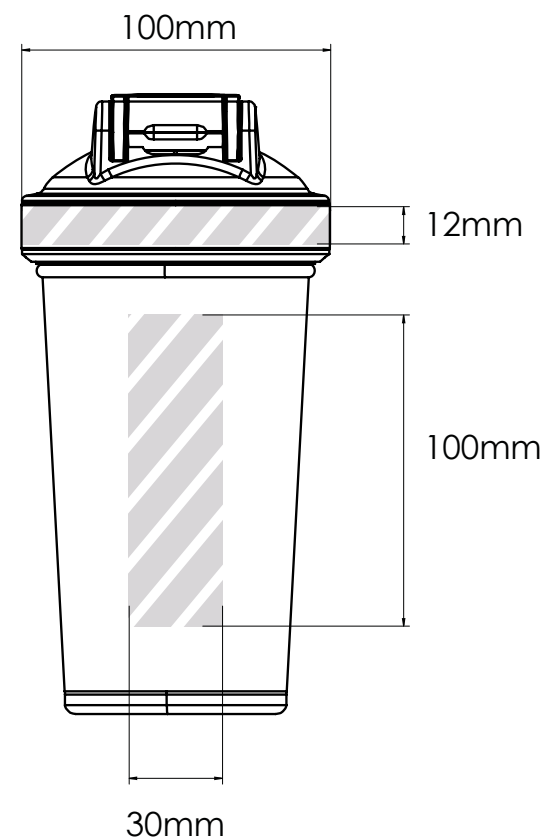

Når du har sendt dit grafiske arbejde til Flashbay, vil du modtage en virtuel PDF til gennemsyn.

Vi kan herefter foretage de ændringer, du måtte ønske.

Silketryk

Lasergravering | Individuelle navne

Printområdet angivet af 