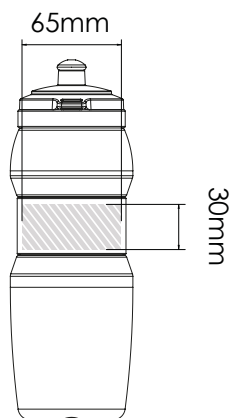

Når du har sendt dit grafiske arbejde til Flashbay, vil du modtage en virtuel PDF til gennemsyn.

Vi kan herefter foretage de ændringer, du måtte ønske.

Silketryk

Lasergraving | Individuelle navne

Fit 750

Fit 500