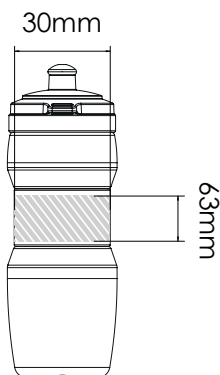

Når du har sendt dit grafiske arbejde til Flashbay, vil du modtage en virtuel PDF til gennemsyn.

Vi kan herefter foretage de ændringer, du måtte ønske.

Silketryk

Fit 750

Fit 500

Lasergravering | Individuelle navne