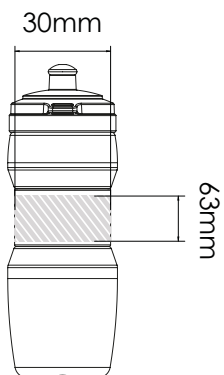

Når du har sendt dit grafiske arbejde til Flashbay, vil du modtage en virtuel PDF til gennemsyn.

Vi kan herefter foretage de ændringer, du måtte ønske.

Silketryk

Lasergraving | Individuelle navne

Fit 750

Fit 500