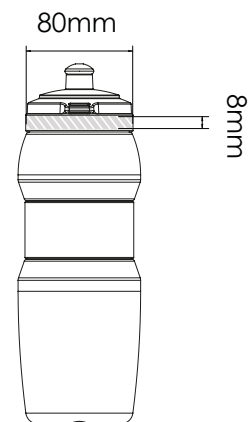

Når du har sendt dit grafiske arbejde til Flashbay, vil du modtage en virtuel PDF til gennemsyn.

Vi kan herefter foretage de ændringer, du måtte ønske.

Silketryk

Lasergraving | Individuelle navne

Fit 750

Fit 500