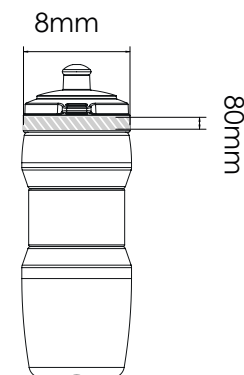

Når du har sendt dit grafiske arbejde til Flashbay, vil du modtage en virtuel PDF til gennemsyn.

Vi kan herefter foretage de ændringer, du måtte ønske.

Silketryk

Fit 750

Fit 500

Lasergravering | Individuelle navne