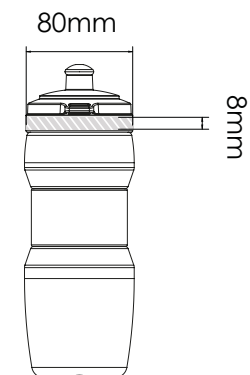

Når du har sendt dit grafiske arbejde til Flashbay, vil du modtage en virtuel PDF til gennemsyn.

Vi kan herefter foretage de ændringer, du måtte ønske.

Silketryk

Lasergraving | Individuelle navne

Fit 750

Fit 500