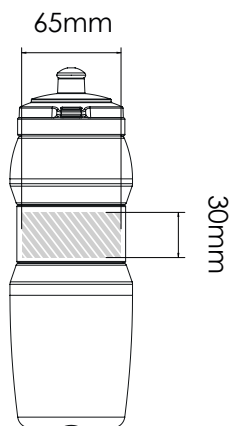

Når du har sendt dit grafiske arbejde til Flashbay, vil du modtage en virtuel PDF til gennemsyn.

Vi kan herefter foretage de ændringer, du måtte ønske.

Silketryk

Fit 750

Fit 500

Lasergravering | Individuelle navne