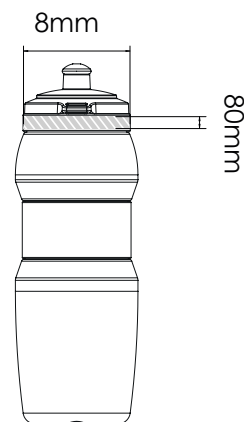

Når du har sendt dit grafiske arbejde til Flashbay, vil du modtage en virtuel PDF til gennemsyn.

Vi kan herefter foretage de ændringer, du måtte ønske.

Silketryk

Fit 750

Fit 500

Lasergravering | Individuelle navne