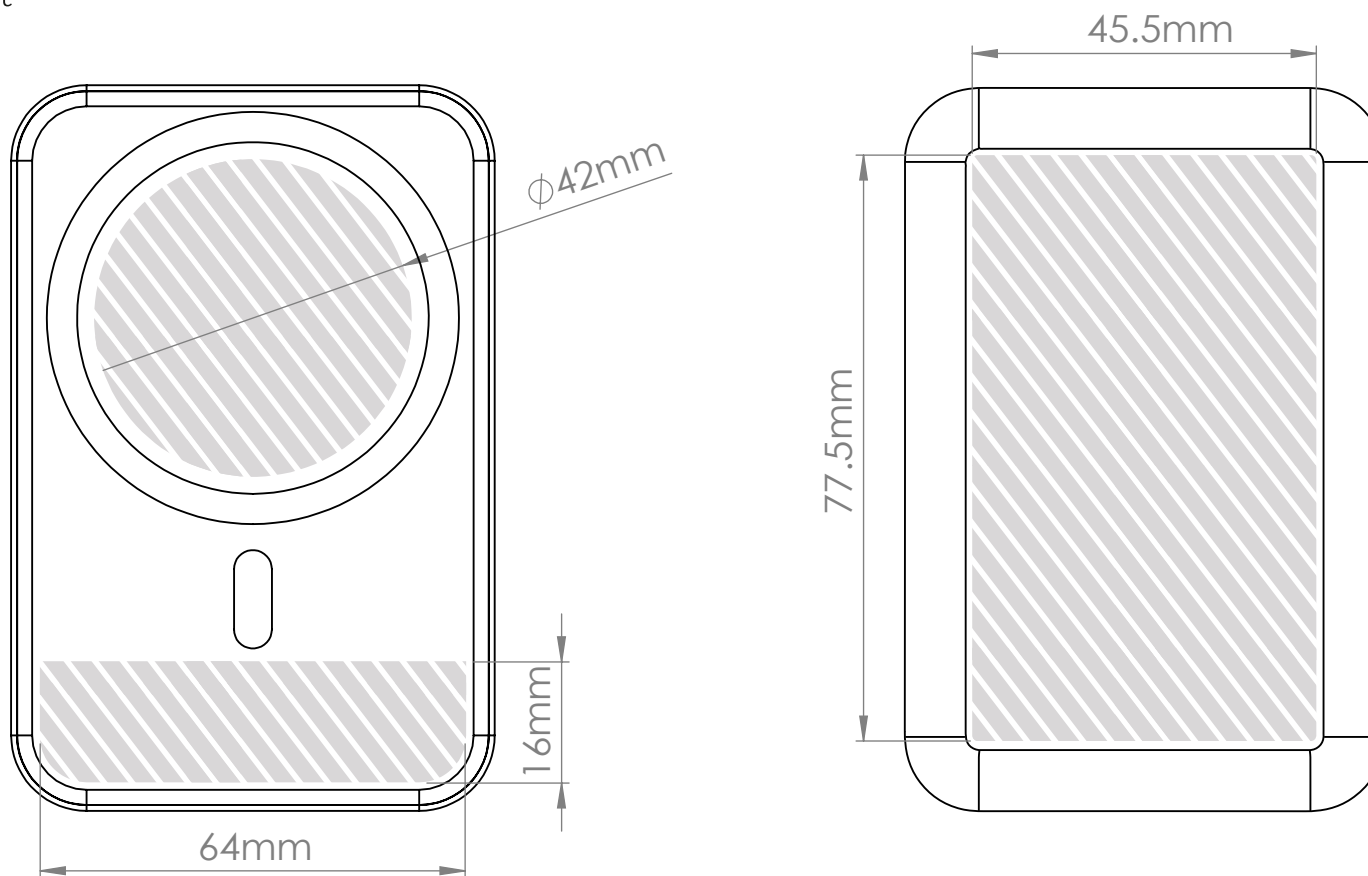

Silketryk | Fotoprint

Printområdet angivet af 

Udskriftsspecifikationer:

- ▶ CMYK-farvemodus
- ▶ Fortrinsvis vektorfiler
- ▶ 300dpi til raster