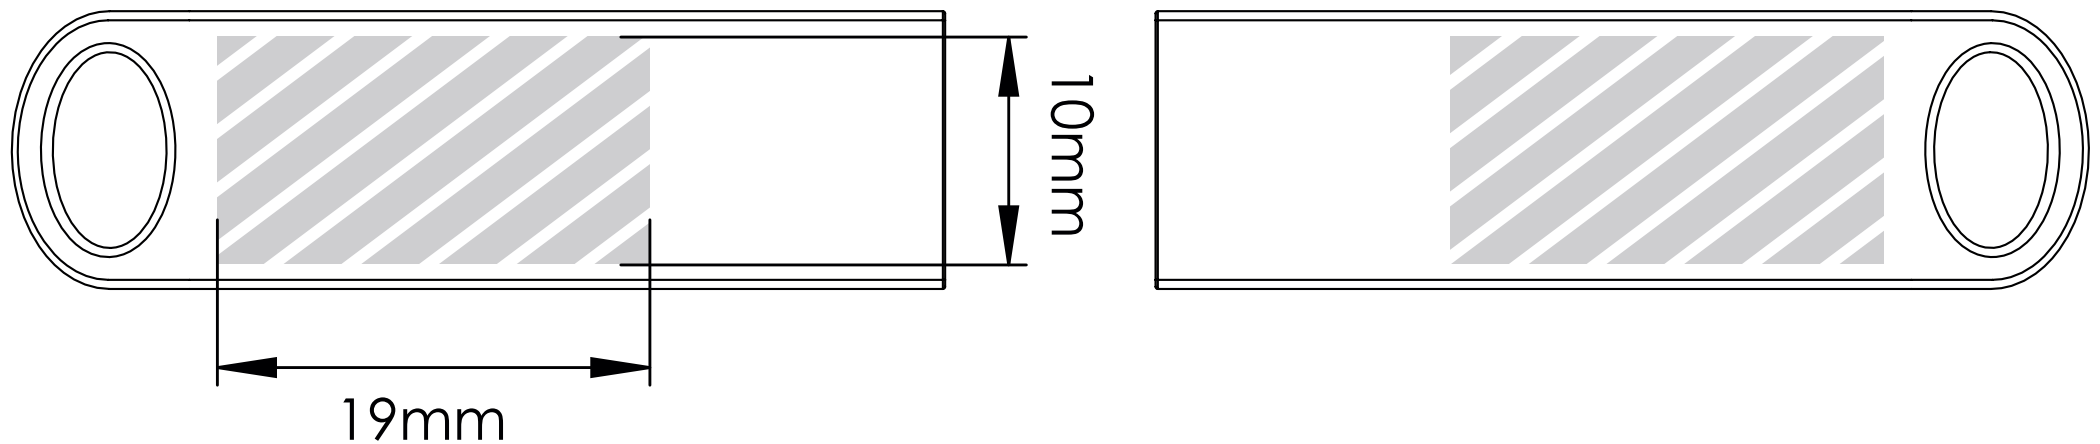

Silketryk | Lasergravering | Individuelle navne

Printområdet angivet af 

Udskriftsspecifikationer:

- ▶ CMYK-farvemodus
- ▶ Fortrinsvis vektorfiler
- ▶ 300dpi til raster