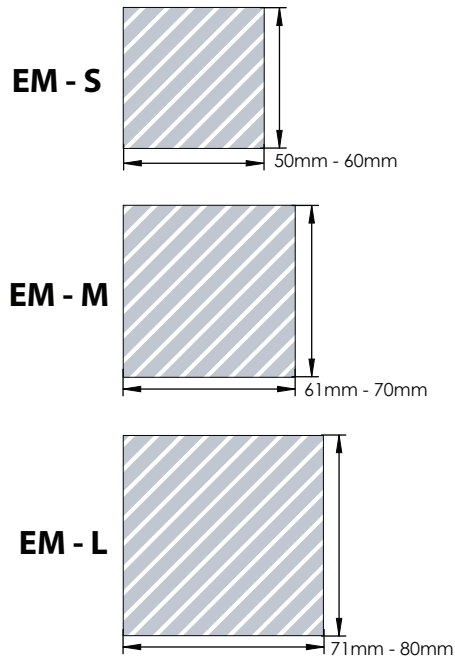

Følgende udskriftsguide er udarbejdet til din grafiske designer; men hvis du ikke har en sådan, vil Flashbay med glæde designe dit grafiske arbejde og/eller tekst, som du kan e-maile til din Flashbay-kundechef. Når du har sendt dit grafiske arbejde til Flashbay, vil du modtage en virtuel PDF til gennemsyn. Vi kan herefter foretage de ændringer, du måtte ønske.

Hård/blød emaljemaling