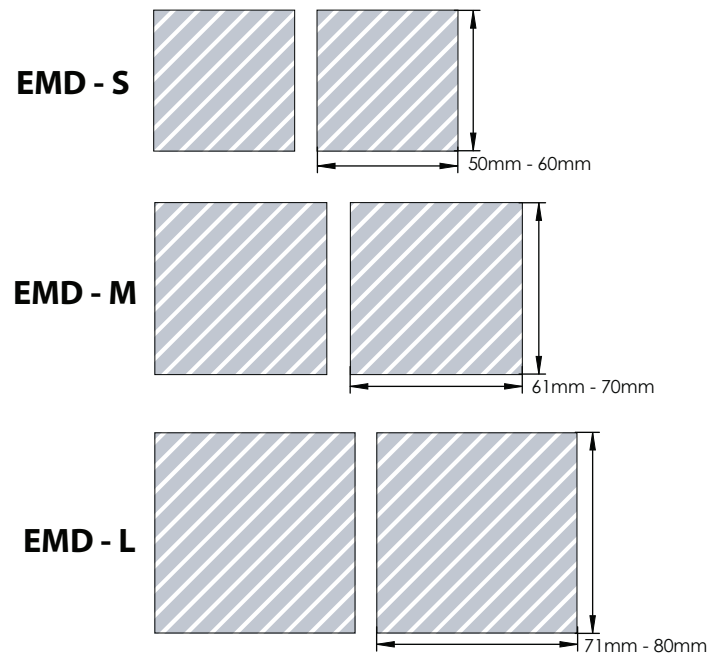

## Eksempel

Krav til minimumsstørrelse	Indvendigt omrids (minimum 0,2 mm)	Farve (minimum 0,3 mm)	Udvendig kant (minimum 0,5 mm)	Afstand til beslag (minimum 26 x 1mm)	Endeligt resultat

Maksimalt brandingområde til rådighed