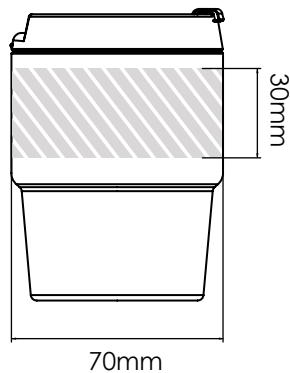

Silketryk | Fotoprint

Lasergravering

Individuelle navne

Espresso 300

Espresso 175

Printområdet angivet af 

Udskriftsspecifikationer:

- ▶ CMYK-farvemodus
- ▶ Fortrinsvis vektorfiler
- ▶ 300dpi til raster