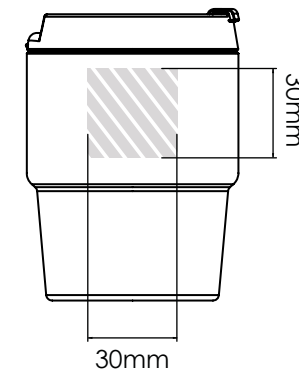

Silketryk | Fotoprint

Lasergravering

Individuelle navne

Espresso 300

Espresso 175

Printområdet angivet af 

Udskriftsspecifikationer:

- ▶ CMYK-farvemodus
- ▶ Fortrinsvis vektorfiler
- ▶ 300dpi til raster