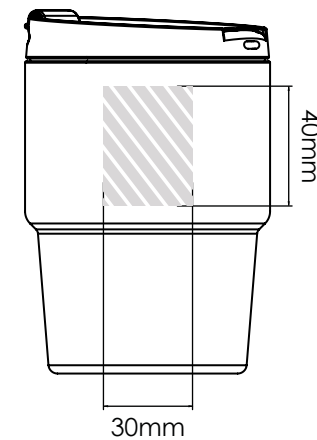

Silketryk | Fotoprint

Lasergravering

Individuelle navne

Espresso 300

Espresso 175

Printområdet angivet af 

Udskriftsspecifikationer:

- ▶ CMYK-farvemodus
- ▶ Fortrinsvis vektorfiler
- ▶ 300dpi til raster