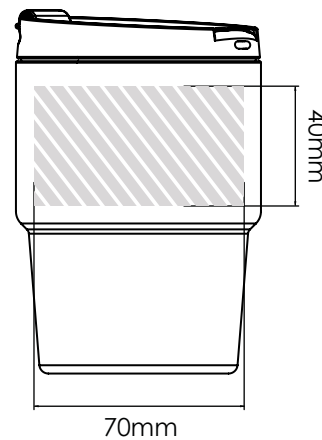

Silketryk | Fotoprint

Lasergravering

Individuelle navne

Espresso 300

Espresso 175

Printområdet angivet af 

Udskriftsspecifikationer:

- ▶ CMYK-farvemodus
- ▶ Fortrinsvis vektorfiler
- ▶ 300dpi til raster