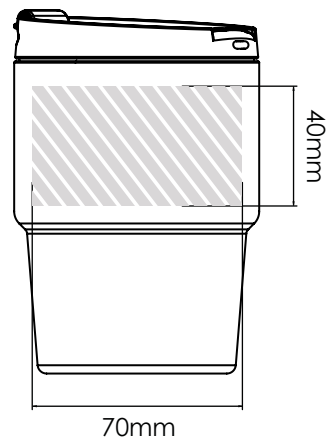

Silketryk | Fotoprint

Lasergravering

Individuelle navne

Espresso 300

Espresso 175

Printområdet angivet af 

Udskriftsspecifikationer:

- ▶ CMYK-farvemodus
- ▶ Fortrinsvis vektorfiler
- ▶ 300dpi til raster