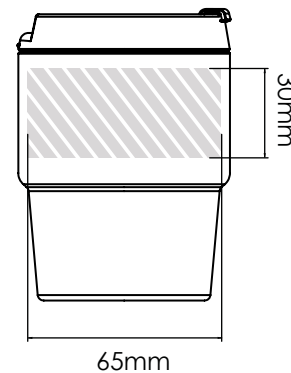

Silketryk | Fotoprint

Lasergravering

Individuelle navne

Espresso 300

Espresso 175

Printområdet angivet af 

Udskriftsspecifikationer:

- ▶ CMYK-farvemodus
- ▶ Fortrinsvis vektorfiler
- ▶ 300dpi til raster