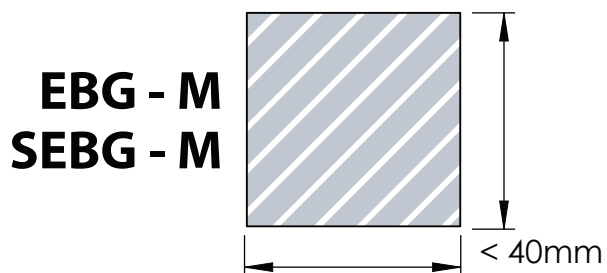

Når du har sendt dit grafiske arbejde til Flashbay, vil du modtage en virtuel PDF til gennemsyn.

Vi kan herefter foretage de ændringer, du måtte ønske.

Hård/blød emaljemaling

Eksempel

Krav til minimumsstørrelse