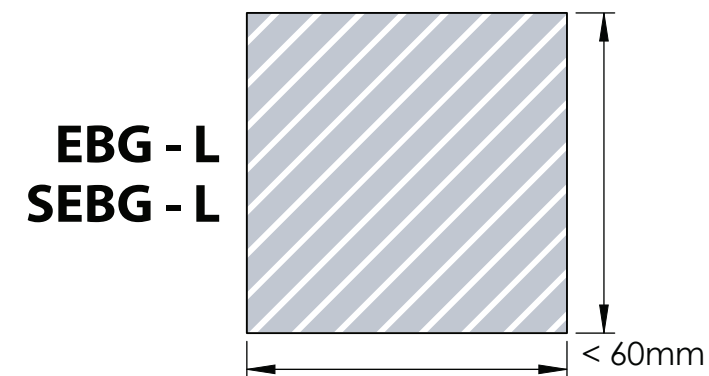

Følgende udskriftsguide er udarbejdet til din grafiske designer; men hvis du ikke har en sådan, vil Flashbay med glæde designe dit grafiske arbejde og/eller tekst, som du kan e-maile til din Flashbay-kundechef.

Når du har sendt dit grafiske arbejde til Flashbay, vil du modtage en virtuel PDF til gennemsyn.

Vi kan herefter foretage de ændringer, du måtte ønske.

Hård/blød emaljemaling