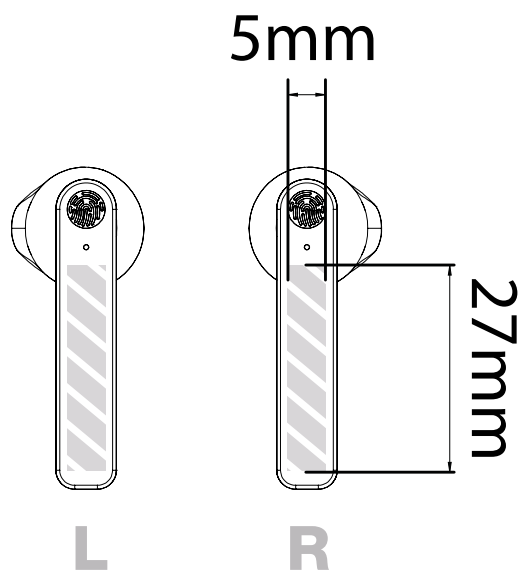

Silketryk

| Fotoprint

Printområdet angivet af 

Udskriftsspecifikationer:

- ▶ CMYK-farvemodus
- ▶ Fortrinsvis vektorfiler
- ▶ 300dpi til raster