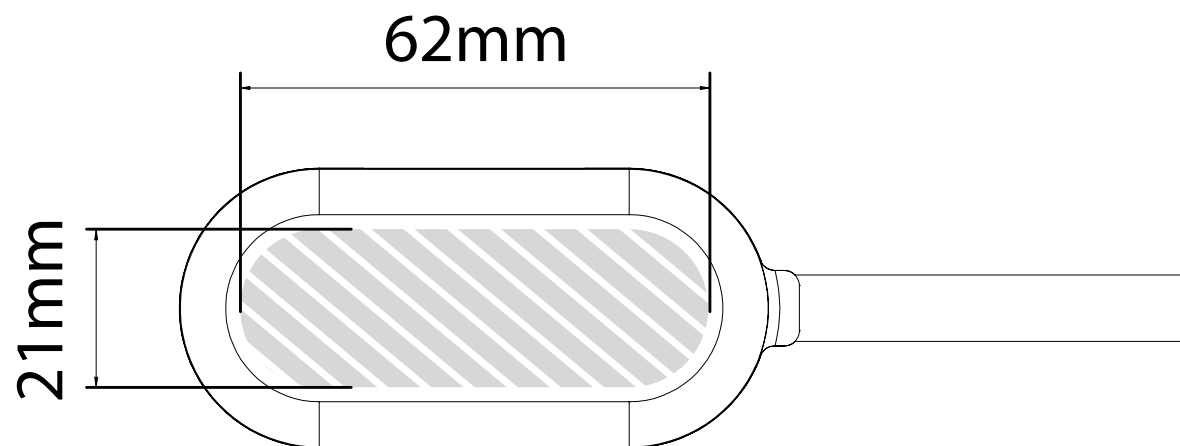

Silketryk

| Fotoprint

Printområdet angivet af 

Udskriftsspecifikationer:

- ▶ CMYK-farvemodus
- ▶ Fortrinsvis vektorfiler
- ▶ 300dpi til raster