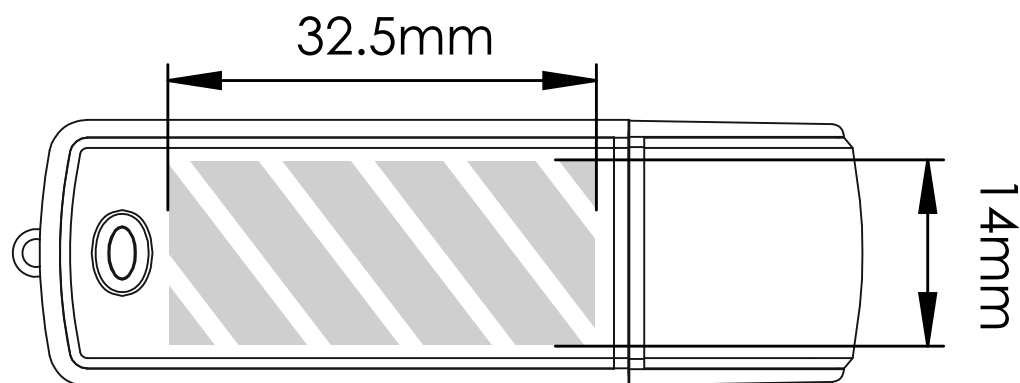

Silketryk | Lasergravering | Individuelle navne

Printområdet angivet af 

Udskriftsspecifikationer:

- ▶ CMYK-farvemodus
- ▶ Fortrinsvis vektorfiler
- ▶ 300dpi til raster