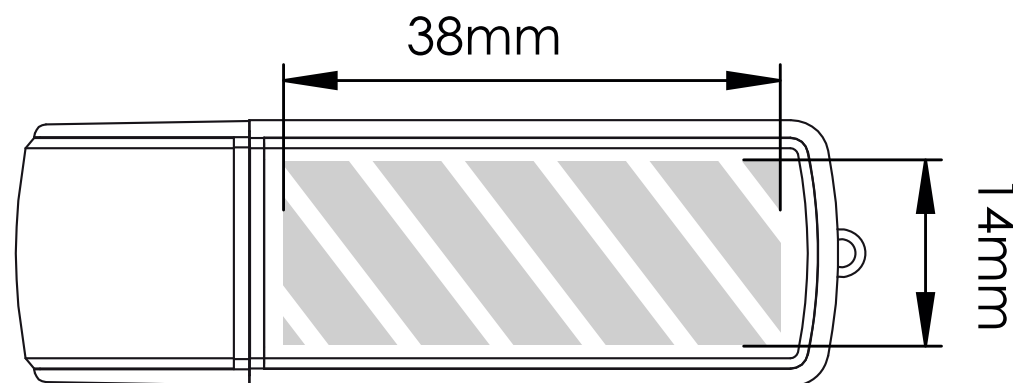

Silketryk | Lasergravering | Individuelle navne

Printområdet angivet af 

Udskriftsspecifikationer:

- ▶ CMYK-farvemodus
- ▶ Fortrinsvis vektorfiler
- ▶ 300dpi til raster