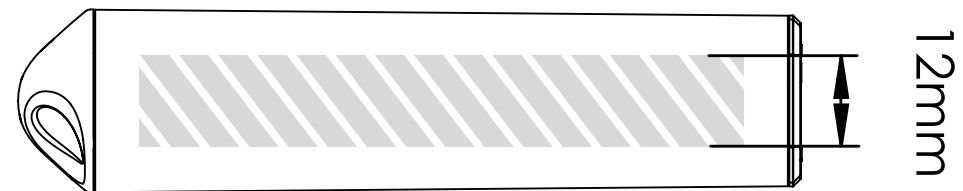

Silketryk

| Fotoprint

Printområdet angivet af 

Udskriftsspecifikationer:

- ▶ CMYK-farvemodus
- ▶ Fortrinsvis vektorfiler
- ▶ 300dpi til raster