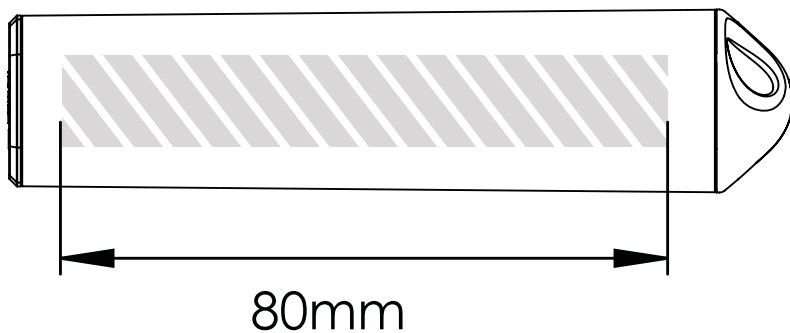

Silketryk

| Fotoprint

Printområdet angivet af 

Udskriftsspecifikationer:

- ▶ CMYK-farvemodus
- ▶ Fortrinsvis vektorfiler
- ▶ 300dpi til raster