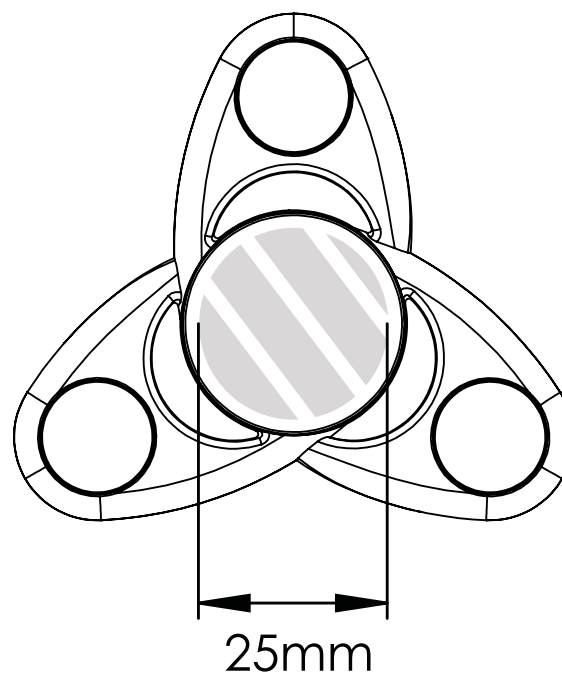

Når du har sendt dit grafiske arbejde til Flashbay, vil du modtage en virtuel PDF til gennemsyn.

Vi kan herefter foretage de ændringer, du måtte ønske.

Silketryk

- ▶ CMYK-farvemodus
- ▶ Fortrinsvis vektorfiler
- ▶ 300dpi til raster