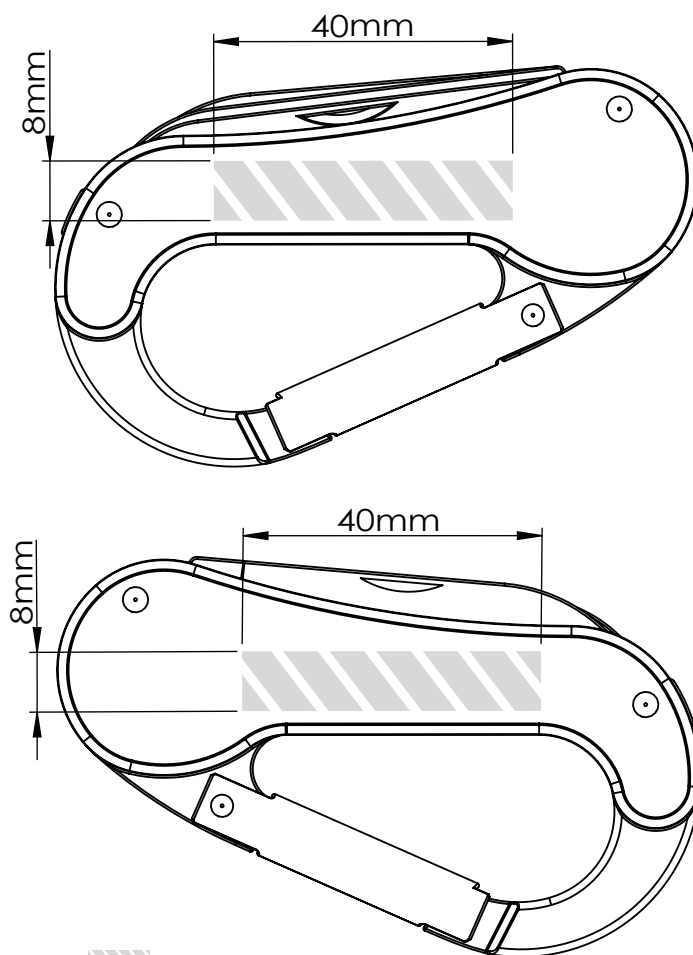

Når du har sendt dit grafiske arbejde til Flashbay, vil du modtage en virtuel PDF til gennemsyn.

Vi kan herefter foretage de ændringer, du måtte ønske.

Silketryk

Lasergravering | Individuelle navne

Printområdet angivet af 