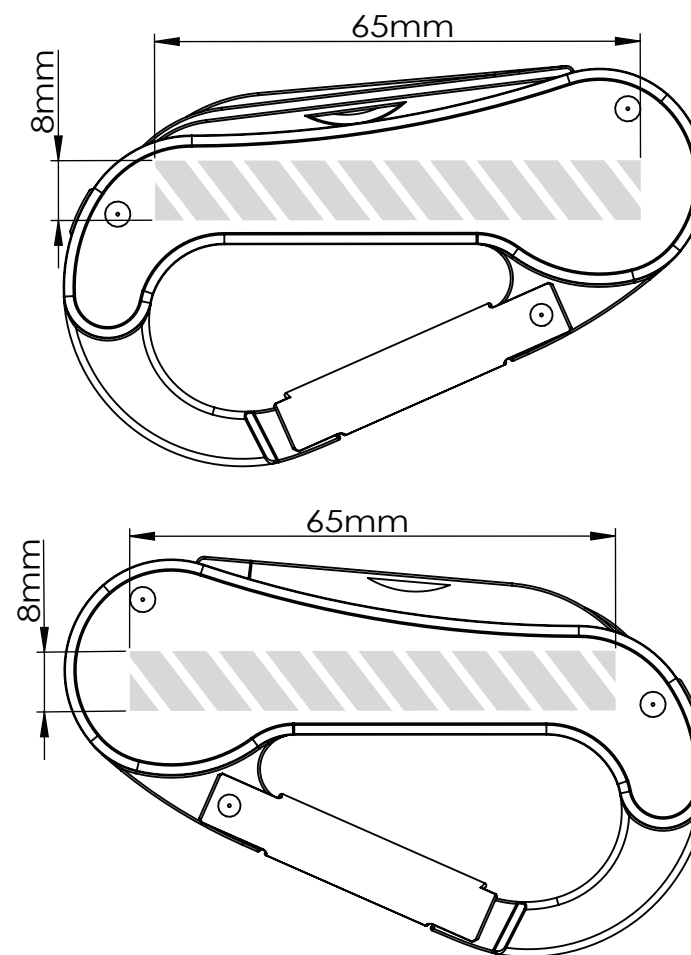

Når du har sendt dit grafiske arbejde til Flashbay, vil du modtage en virtuel PDF til gennemsyn.

Vi kan herefter foretage de ændringer, du måtte ønske.

Silketryk

Lasergravering | Individuelle navne

Printområdet angivet af 