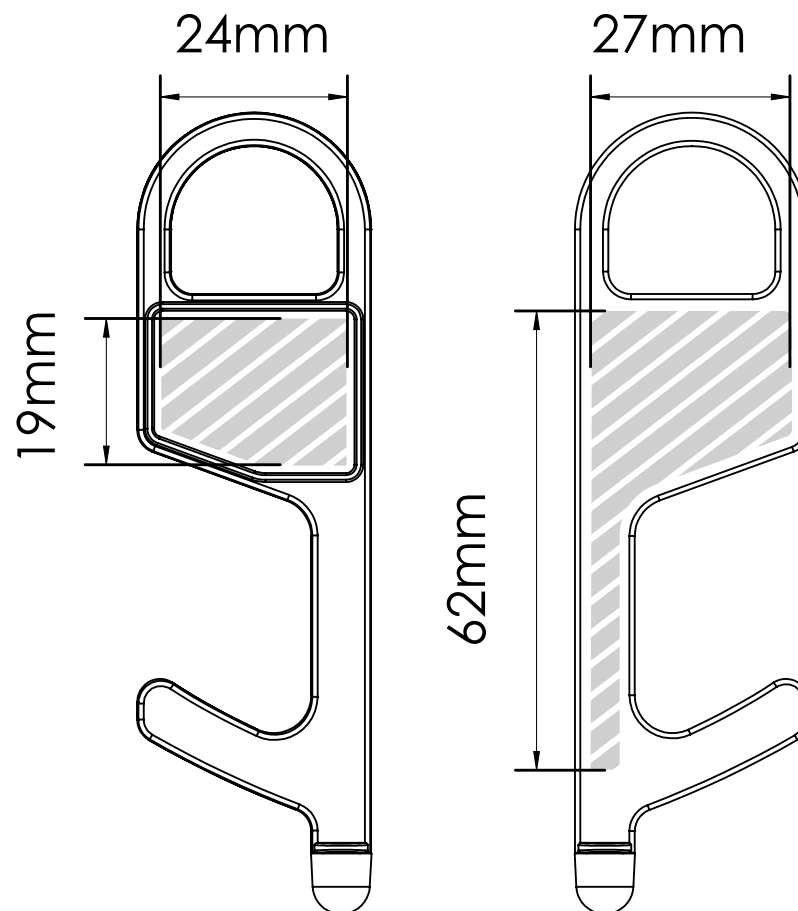

Silketryk

Printområdet angivet af 

Udskriftsspecifikationer:

- ▶ CMYK-farvemodus
- ▶ Fortrinsvis vektorfiler
- ▶ 300dpi til raster