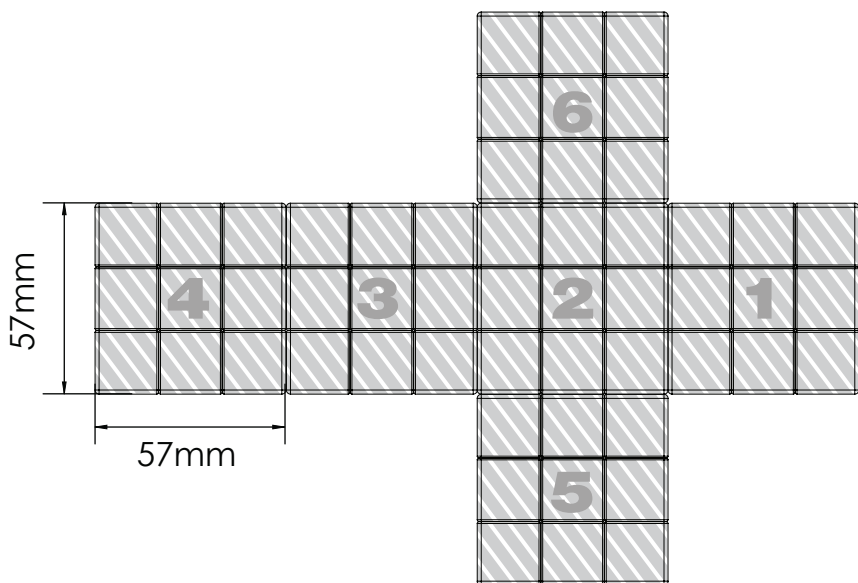

Når du har sendt dit grafiske arbejde til Flashbay, vil du modtage en virtuel PDF til gennemsyn.

Vi kan herefter foretage de ændringer, du måtte ønske.

Blox:

Levér venligst illustrationer til alle 6 sider af kuben.

Printområdet angivet af 

Fotoprint

Blox Rainbow:

Levér venligst kun illustrationer til den ene side af kuben (som er hvid). De øvrige 5 sider vil være ensfarvede standardfarver.

Udskriftsspecifikationer:

- ▶ CMYK-farvemodus
- ▶ Fortrinsvis vektorfiler
- ▶ 300dpi til raster