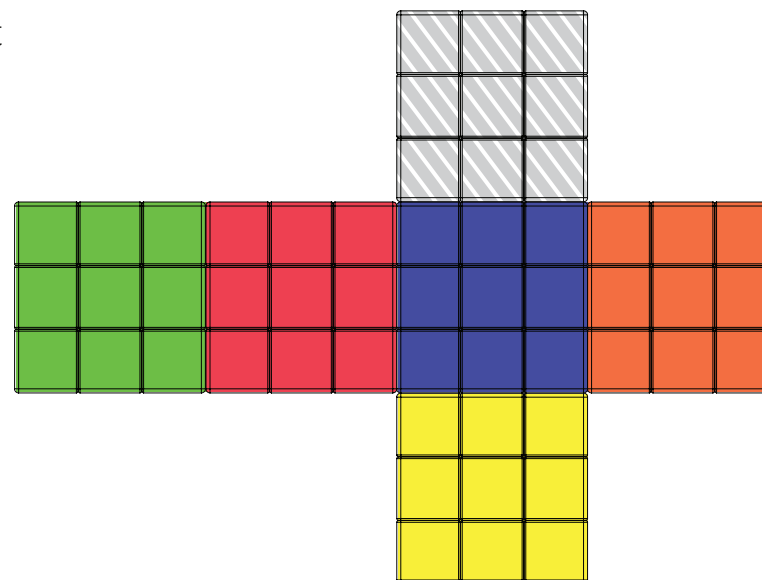

Når du har sendt dit grafiske arbejde til Flashbay, vil du modtage en virtuel PDF til gennemsyn.

Vi kan herefter foretage de ændringer, du måtte ønske.

Blox:

Levér venligst illustrationer til alle 6 sider af kuben.

Printområdet angivet af 

Fotoprint

Blox Rainbow:

Levér venligst kun illustrationer til den ene side af kuben (som er hvid). De øvrige 5 sider vil være ensfarvede standardfarver.

Udskriftsspecifikationer:

- ▶ CMYK-farvemodus
- ▶ Fortrinsvis vektorfiler
- ▶ 300dpi til raster