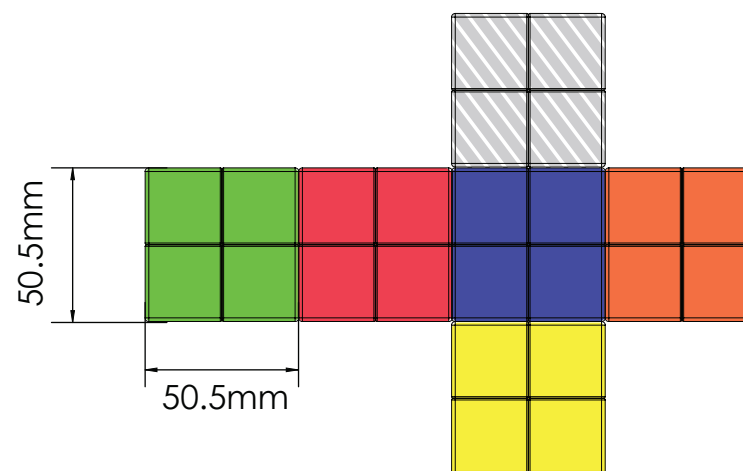

## Fotoprint

### Blox Mini:

Levér venligst illustrationer til alle 6 sider af kuben.

Printområdet angivet af

### Blox Mini Rainbow:

Levér venligst kun illustrationer til den ene side af kuben (som er hvid). De øvrige 5 sider vil være ensfarvede standardfarver.