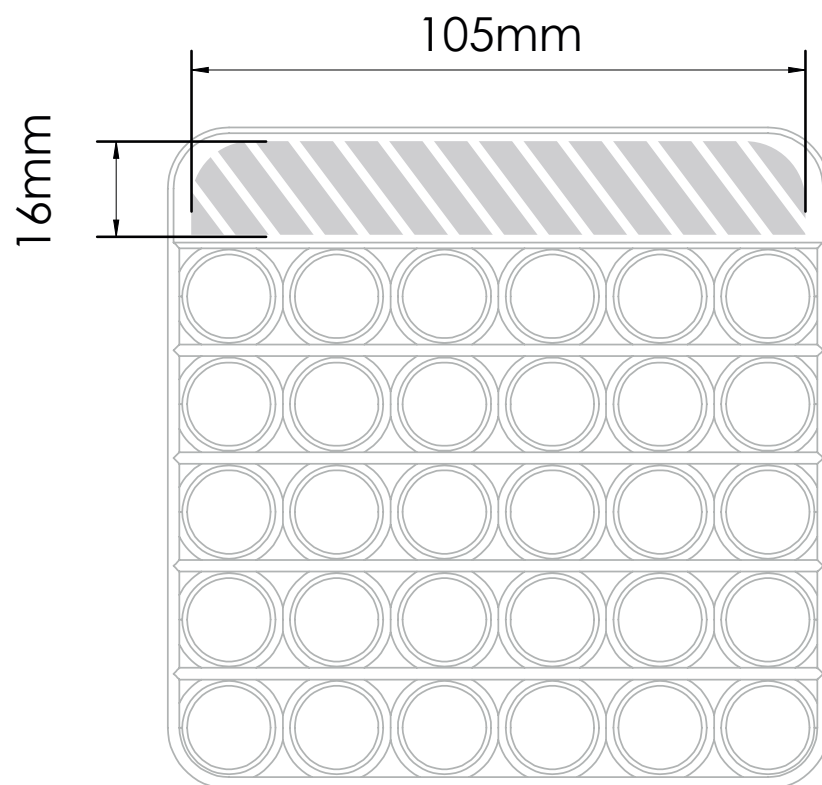

Når du har sendt dit grafiske arbejde til Flashbay, vil du modtage en virtuel PDF til gennemsyn.

Vi kan herefter foretage de ændringer, du måtte ønske.

Silketryk

Lasergravering | Individuelle navne

Printområdet angivet af 