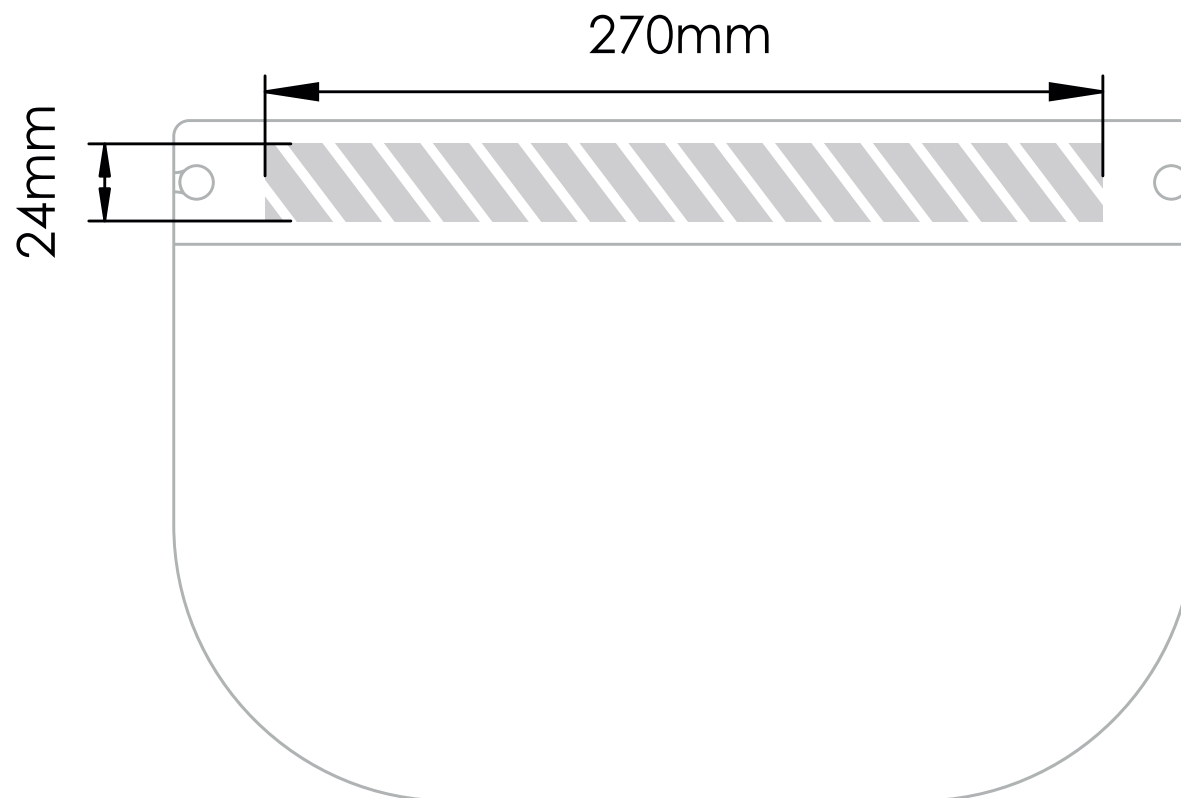

Silketryk

Printområdet angivet af 

Udskriftsspecifikationer:

- ▶ CMYK-farvemodus
- ▶ Fortrinsvis vektorfiler
- ▶ 300dpi til raster