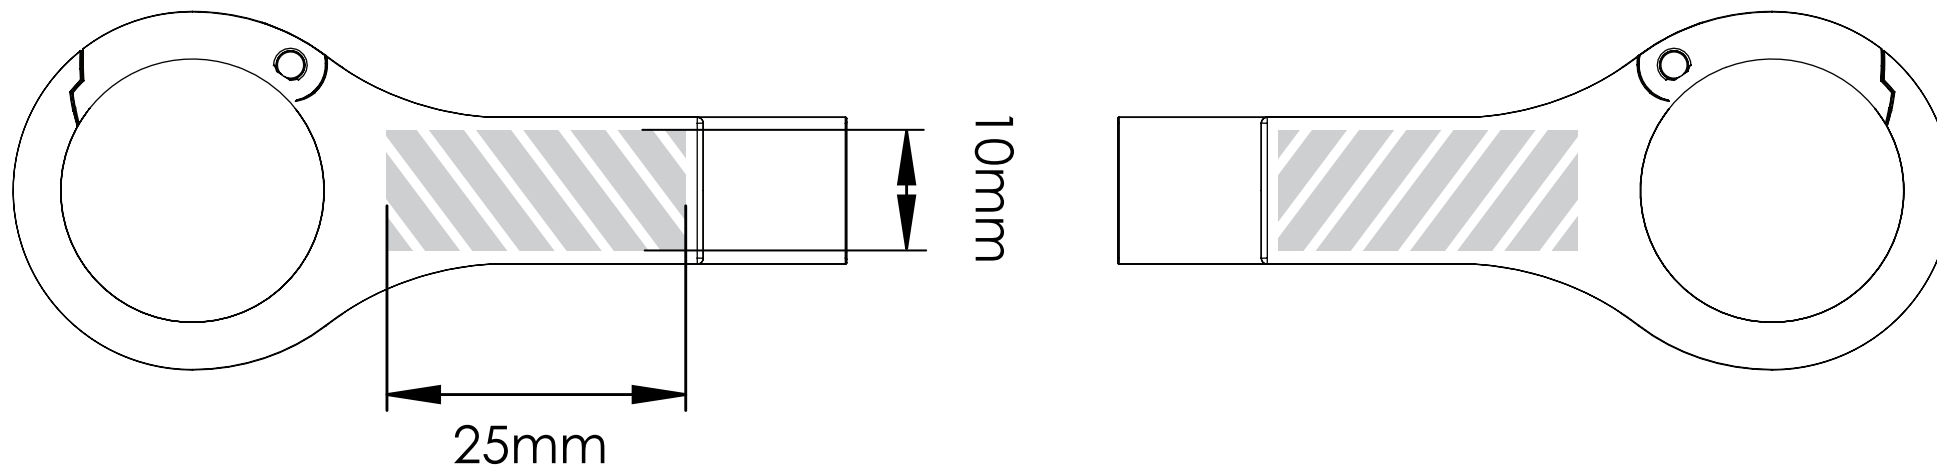

Silketryk | Lasergravering | Individuelle navne

Printområdet angivet af 

Udskriftsspecifikationer:

- ▶ CMYK-farvemodus
- ▶ Fortrinsvis vektorfiler
- ▶ 300dpi til raster