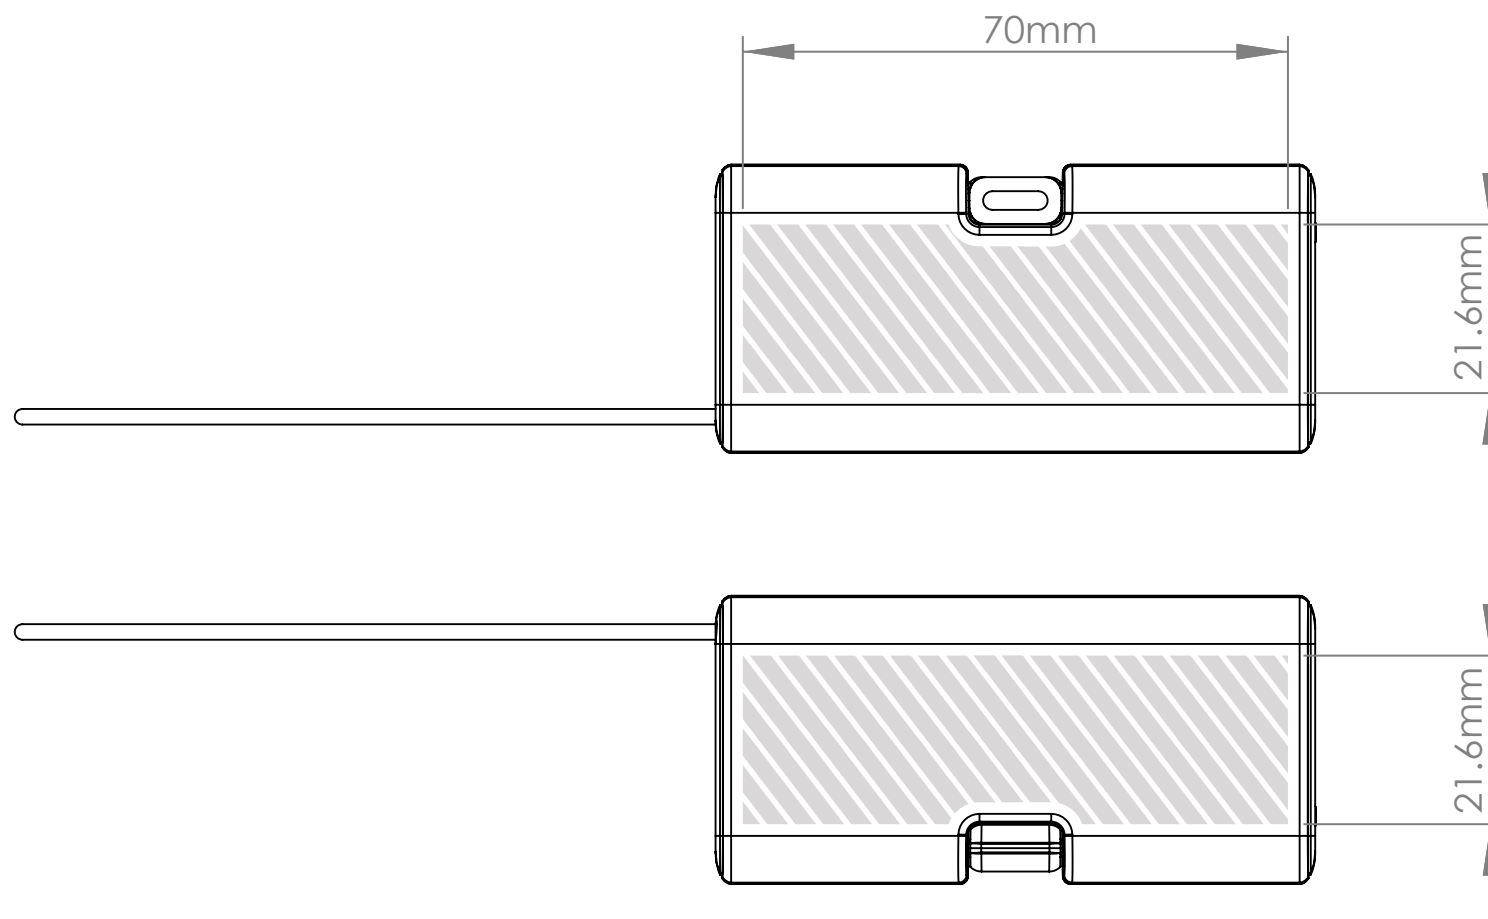

Silketryk | Fotoprint

Printområdet angivet af 

Udskriftsspecifikationer:

- ▶ CMYK-farvemodus
- ▶ Fortrinsvis vektorfiler
- ▶ 300dpi til raster